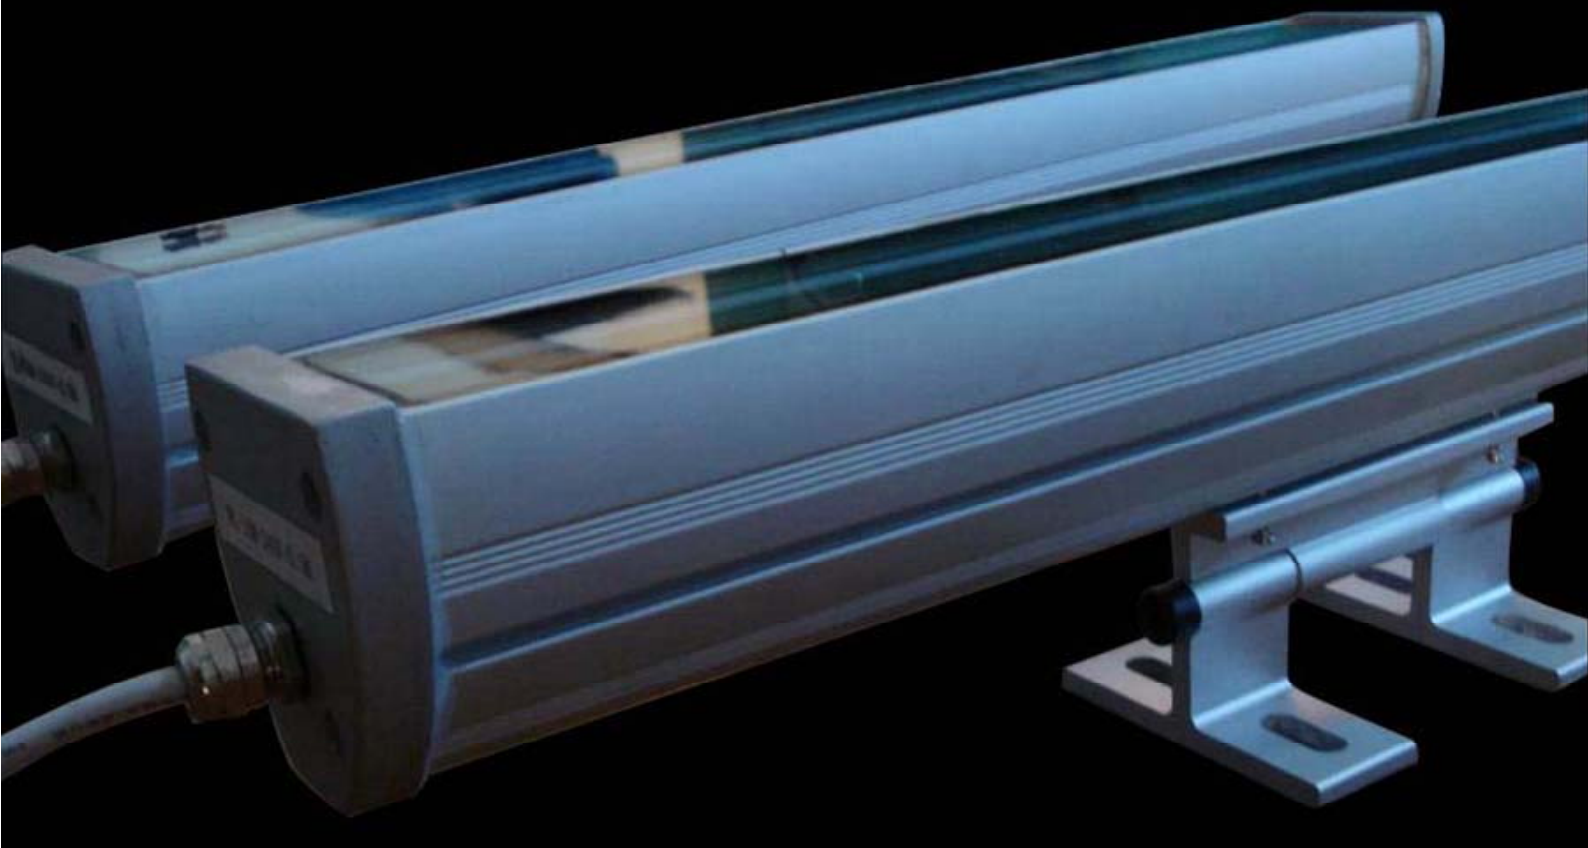

LED belysning for bygg

LED miljøbelysning for bygg, fjellhaller og naturformasjoner

Catena HDL LED LYSKASTER er et **robust** og kraftig armatur i aluminium beregnet for montering på vegg, i tak eller på kabelbro. Armaturet fås i størrelse opptil 36W som tilsvarer opp mot **80W** tradisjonell belysning. Typiske **bruksområder** er i fjellhaller, industribygg og som belysning av fasader, broer, skilt og lignende elementer. HDL LED LYSKASTER fås i fargene hvit, varm hvit, rød, blå, gul, grønn og RGB slik at det er godt egnet for **effektbelysning** av elementer som broer og naturformasjoner langs veg for å øke **trafikksikkerheten**.

LED utendørs armatur 15W L=500mm inkludert festebrakett med tilt:

HDL-03M-15		HDL LED Lyskaster 15W IP65 Varmhvit	15W	220-240VAC	500x62x63mm
HDL-03W-15		HDL LED Lyskaster 15W IP65 Hvit	15W	220-240VAC	500x62x63mm
HDL-03G-15		HDL LED Lyskaster 15W IP65 Grønn	15W	220-240VAC	500x62x63mm
HDL-03B-15		HDL LED Lyskaster 15W IP65 Blå	15W	220-240VAC	500x62x63mm
HDL-03Y-15		HDL LED Lyskaster 15W IP65 Gul	15W	220-240VAC	500x62x63mm
HDL-03R-15		HDL LED Lyskaster 15W IP65 Rød	15W	220-240VAC	500x62x63mm
HDL-03RGB-15		HDL LED Lyskaster 15W IP65 RGB	15W	24VDC	500x62x63mm
HDL-03MWY-15		HDL LED Lyskaster 15W IP65 Varm hvit/Hvit/Gul	15W	24VDC	500x62x63mm