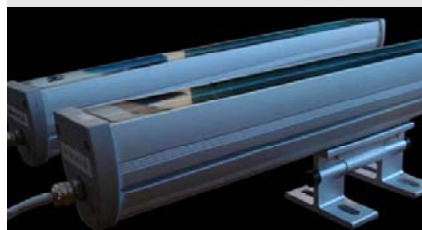

LED belysning for bygg

LED miljøbelysning for bygg, fjellhaller og naturformasjoner

Catena HDL LED LYSKASTER er et **robust** og kraftig armatur i aluminium beregnet for montering på vegg, i tak eller på kabelbro. Armaturet fås i størrelse opptil 36W som tilsvarer opp mot **80W** tradisjonell belysning. Typiske **bruksområder** er i fjellhaller, industribygg og som belysning av fasader, broer, skilt og lignende elementer. HDL LED LYSKASTER fås i fargene hvit, varm hvit, rød, blå, gul, grønn og RGB slik at det er godt egnet for **effektbelysning** av elementer som broer og naturformasjoner langs veg for å øke **trafikksikkerheten**.

LED utendørs armatur 15W L=500mm inkludert festebrakett med tilt:

HDL-03M-15		HDL LED Lyskaster 15W IP65 Varmhvit	15W	220-240VAC	500x62x63mm
HDL-03W-15		HDL LED Lyskaster 15W IP65 Hvit	15W	220-240VAC	500x62x63mm
HDL-03G-15		HDL LED Lyskaster 15W IP65 Grønn	15W	220-240VAC	500x62x63mm
HDL-03B-15		HDL LED Lyskaster 15W IP65 Blå	15W	220-240VAC	500x62x63mm
HDL-03Y-15		HDL LED Lyskaster 15W IP65 Gul	15W	220-240VAC	500x62x63mm
HDL-03R-15		HDL LED Lyskaster 15W IP65 Rød	15W	220-240VAC	500x62x63mm
HDL-03RGB-15		HDL LED Lyskaster 15W IP65 RGB	15W	24VDC	500x62x63mm
HDL-03MWY-15		HDL LED Lyskaster 15W IP65 Varm hvit/Hvit/Gul	15W	24VDC	500x62x63mm

LED utendørs armatur 30W L=1000mm inkludert festebrakett med tilt:

HDL-03M-30		HDL LED Lyskaster 30W IP65 Varmhvit	30W	220-240VAC	1000x62x63mm
HDL-03W-30		HDL LED Lyskaster 30W IP65 Hvit	30W	220-240VAC	1000x62x63mm
HDL-03G-30		HDL LED Lyskaster 30W IP65 Grønn	30W	220-240VAC	1000x62x63mm
HDL-03B-30		HDL LED Lyskaster 30W IP65 Blå	30W	220-240VAC	1000x62x63mm
HDL-03Y-30		HDL LED Lyskaster 30W IP65 Gul	30W	220-240VAC	1000x62x63mm
HDL-03R-30		HDL LED Lyskaster 30W IP65 Rød	30W	220-240VAC	1000x62x63mm
HDL-03RGB-30		HDL LED Lyskaster 30W IP65 RGB	30W	24VDC	1000x62x63mm
HDL-03MWY-30		HDL LED Lyskaster 30W IP65 Varm hvit/Hvit/Gul	30W	24VDC	1000x62x63mm