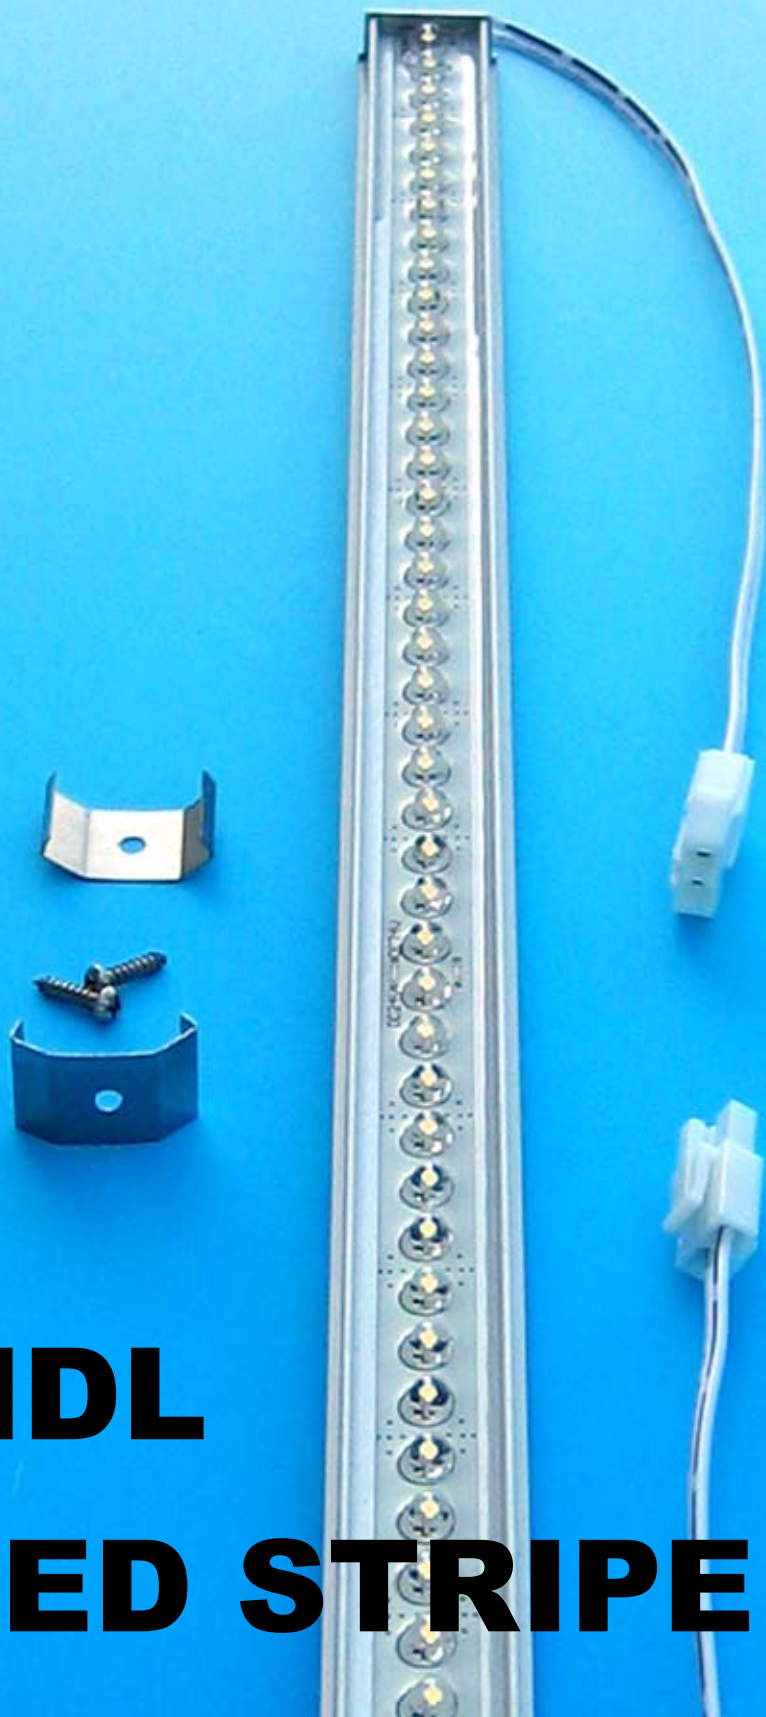

# HDL LED STRIPE

## Catena HDL LED STRIPE

er en robust og kraftig lyskilde beregnet for bruk i røffe miljø. Den benyttes frittstående eller kobles i kjede der det er behov for mer lys eller for å dekke et større område.

## Teknisk informasjon :

- Solid utførelse aluminium, motstandsdyktig mot støt og vibrasjon
- Vanntett IP67
- Kompakte mål
- Lys-spredning 90°
- Opptil 200+ lumen (0.5m hvit) og 400+ lumen (1m hvit)
- Fås for 12VDC og 24VDC
- Festes med borrelås eller medfølgende klips
- Fås i følgende farger: Hvit (H), varm hvit (M), rød (R), grønn (G), blå (B) og RGB
- Kan leveres med RGB controller (Opsjon DMX512)