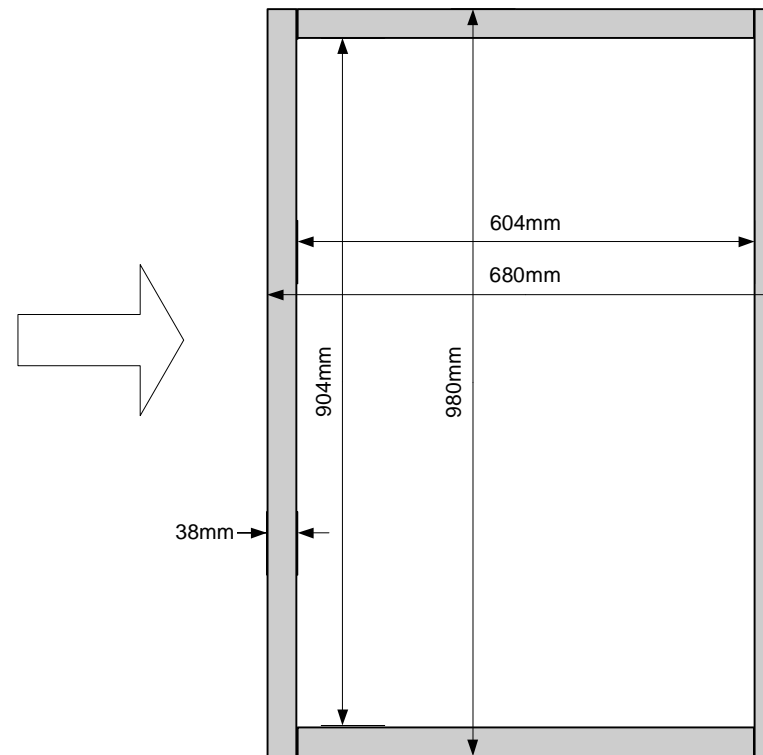

HDS2 Nødskap (alternativ 1)

HDS2 Teknisk skap (alternativ 2)

Rack (forfra)

Rack (fra siden)

Rack (ovenfra - gjennomskåret topp)

<i>Project/Customer</i>		<i>Subject</i>	
Catena HDR2-1 Nødstasjon Small		For innfelling i betonghvelv	
		<i>Revision</i>	
		1	
		<i>Date</i>	<i>Sign.</i>
		220708	IS
Tel : +47 22 80 42 60 Fax : +47 22 80 42 61			