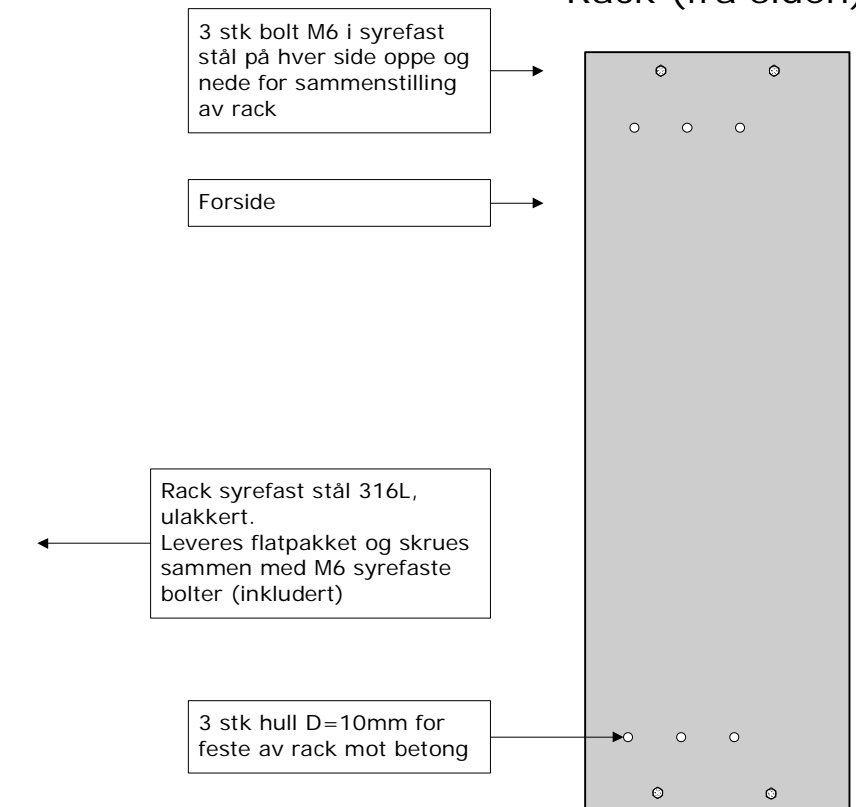

HDS2 Nødskap (alternativ 1)

HDS2 Teknisk skap (alternativ 2)

Rack (forfra)

Rack (fra siden)

Rack (ovenfra - gjennomskåret topp)

<i>Project/Customer</i>		<i>Subject</i>	
Catena HDR2-1 Nødstasjon Small		For innfelling i betonghvelv	
		<i>Revision</i>	
		1	
		<i>Date</i>	<i>Sign.</i>
		220708	IS
Tel : +47 22 80 42 60 Fax : +47 22 80 42 61			