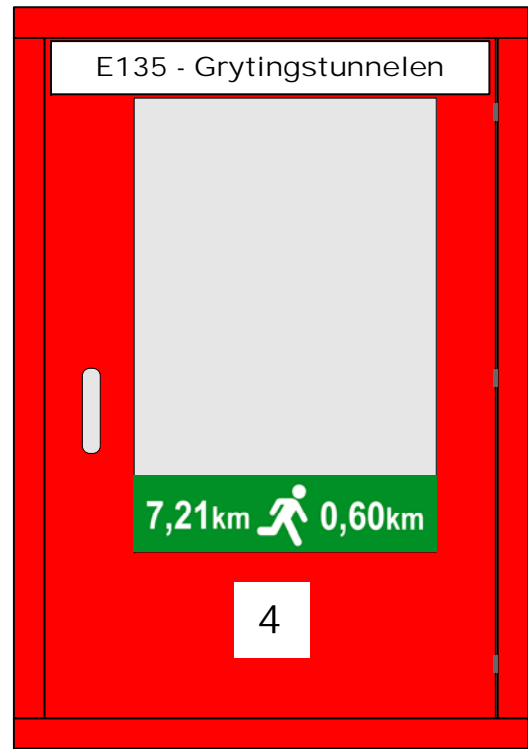

HDS2 Nødskap (alternativ 1)

HDS2 Teknisk skap (alternativ 2)

Rack (forfra)

Rack (fra siden)

Rack (ovenfra - gjennomskåret topp)

<i>Project/Customer</i>		<i>Subject</i>	
Catena HDR2-1 Nødstasjon Small		For innfelling i betonghvelv	
		<i>Revision</i>	
		1	
		<i>Date</i>	<i>Sign.</i>
		220708	IS
Tel : +47 22 80 42 60 Fax : +47 22 80 42 61			