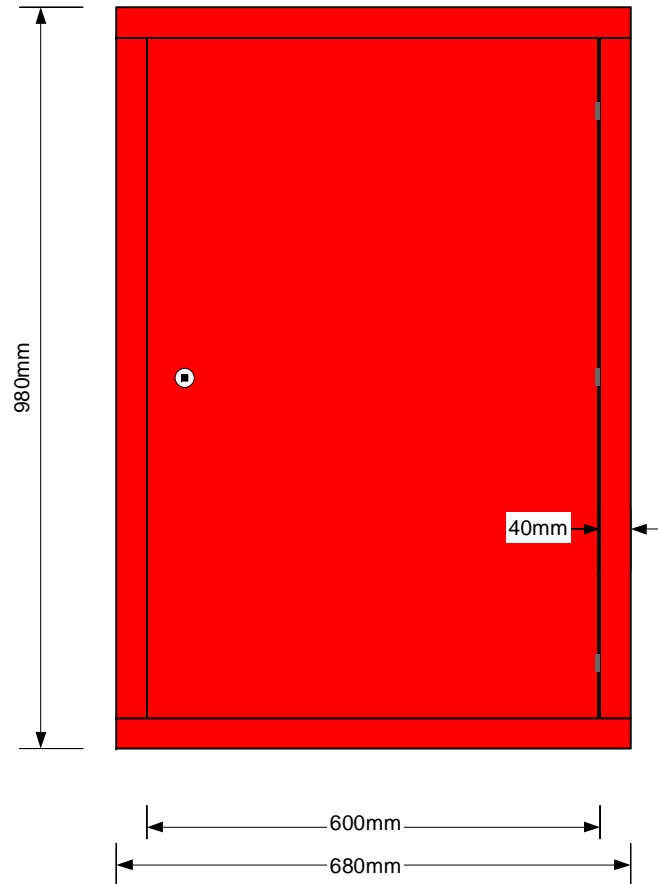

HDS2 Nødskap (alternativ 1)

HDS2 Teknisk skap (alternativ 2)

Rack (forfra)

Rack (fra siden)

Rack (ovenfra - gjennomskåret topp)

<i>Project/Customer</i>		<i>Subject</i>	
Catena HDR2-1 Nødstasjon Small		For innfelling i betonghvelv	
		<i>Revision</i>	
		1	
		<i>Date</i>	<i>Sign.</i>
		220708	IS
Tel : +47 22 80 42 60 Fax : +47 22 80 42 61			