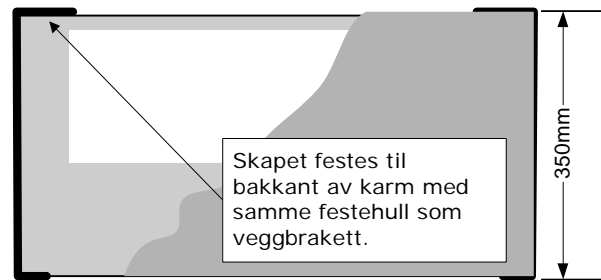

HDS2 Nødskap (alternativ 1)

HDS2 Teknisk skap (alternativ 2)

Rack (forfra)

Rack (fra siden)

Rack (ovenfra - gjennomskåret topp)

Dekkplate

Project/Customer		Subject	
Catena HDR2-3 Nødstasjon Extended		For innfelling i betonghvelv	
Revision		2	
Date	220708	Sign.	IS
 Tel : +47 22 80 42 60 Fax : +47 22 80 42 61			