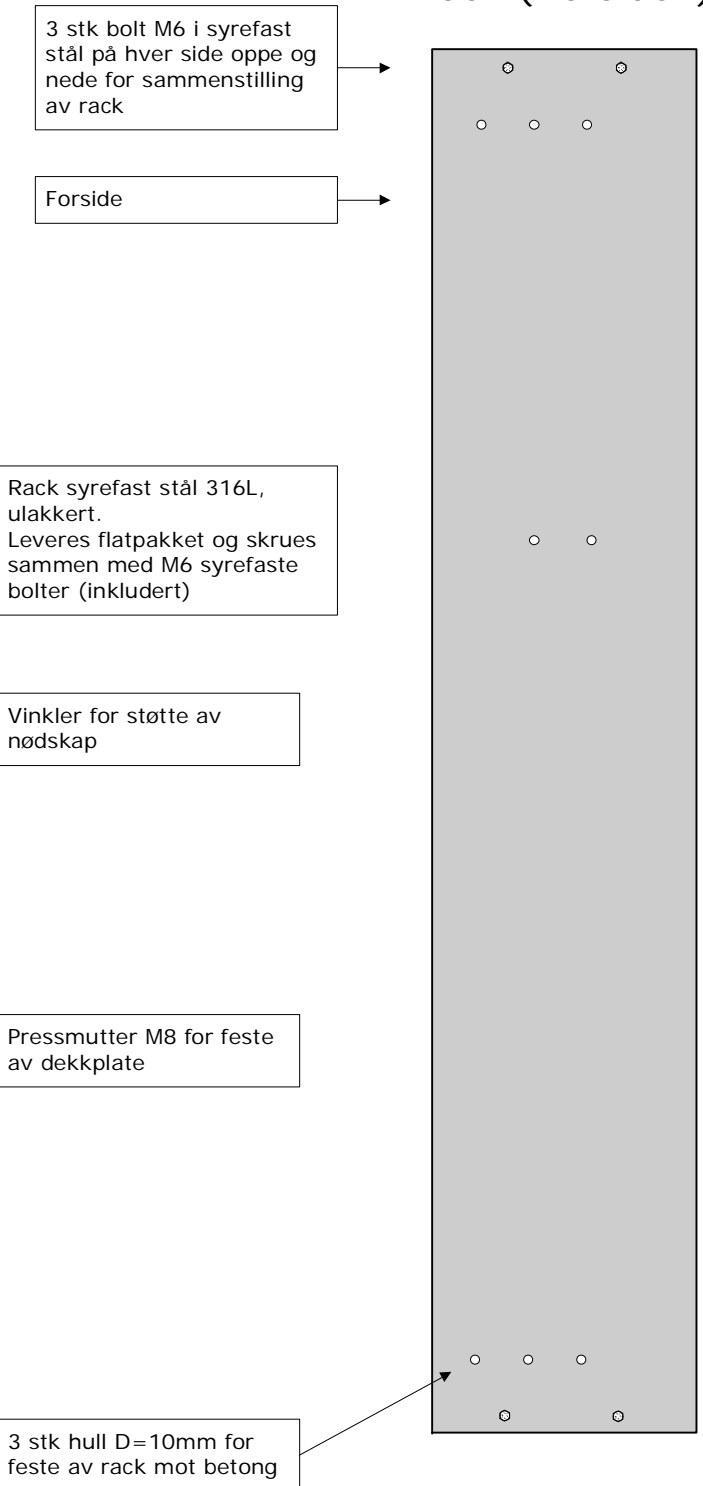

HDS2 Nødskap (alternativ 1)

HDS2 Teknisk skap (alternativ 2)

Rack (forfra)

Rack (fra siden)

Rack (ovenfra - gjennomskåret topp)

Dekkplate

Project/Customer		Subject	
Catena HDR2-3 Nødstasjon Extended		For innfelling i betonghvelv	
Revision		2	
Date	220708	Sign.	IS
 Tel : +47 22 80 42 60 Fax : +47 22 80 42 61			