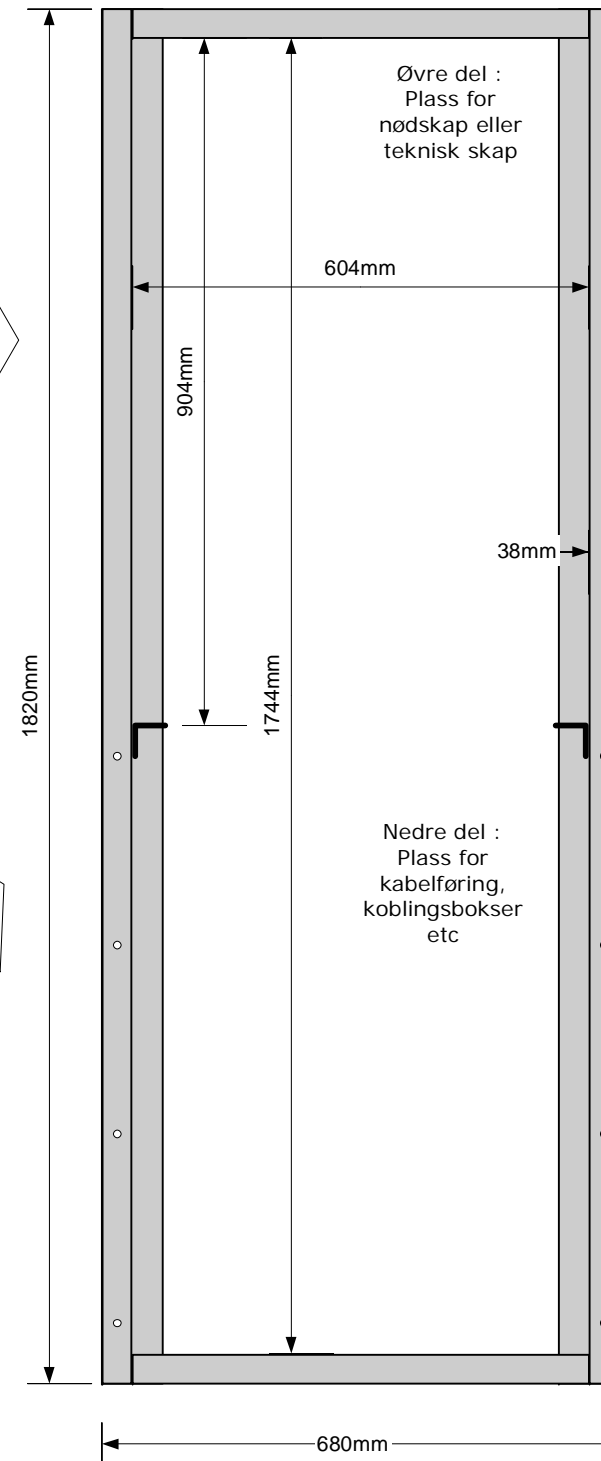

HDS2 Nødskap (alternativ 1)

HDS2 Teknisk skap (alternativ 2)

Rack (forfra)

Rack (fra siden)

Rack (ovenfra - gjennomskåret topp)

Dekkplate

Project/Customer		Subject	
Catena HDR2-3 Nødstasjon Extended		For innfelling i betonghvelv	
Revision		2	
Date	220708	Sign.	IS
 Tel : +47 22 80 42 60 Fax : +47 22 80 42 61			