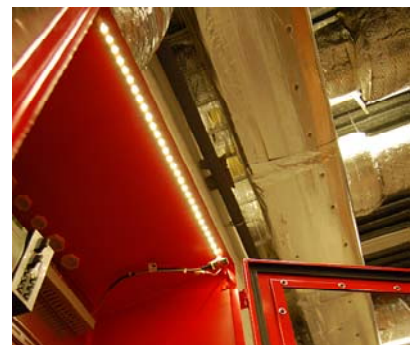

Catena HDS2

Teknisk informasjon

Catena HDS2 er et nødskap der vi har hatt ekstra fokus på **servicevennlighet** samtidig som at skapet er meget **kompakt**.

Vi har tatt fram en **rekke nye funksjoner** basert på råd og ønsker både fra brukere, installatører og driftspersonell. **HDS2** er meget godt egnet for **IP-telefoni** siden det er et **stort teknisk rom** bak skillevegg i skapet. Her plasseres rekkeklemmer, sikringer, plinter, strømforsyninger, switch, PLS, remote I/O, videoservere og annen elektronikk.

Skapet har **innvendig belysning** og leveres med **LED-armatur**, noe som gir både miljømessig og økonomisk gevist.

For å **spare brukere** for tunge løft er **brannslukkere** festet med **borrelås**, de **frigjøres** enkelt med iøynefallede **gult håndtak**.

Døra har 3-punkts lås og skrudd vindusramme og kan leveres med dørstopper (opsjon)

Skilleveggen er hengslet for fri adgang når det jobbes i skapet.

Teknisk informasjon :

| | |
|--------------------------|---|
| Materiale : | Sjøvannsbestandig aluminium 5052/syrefast stål 316. |
| Farge nødskap | Rød RAL3020. |
| Dørtype : | Sidehengslet dør med 3 hengsler og dørstopper (opsjon). |
| Lås : | 3-punkts lås med L-håndtak (krom/syrefast). |
| Vindu : | 4mm acryl med skrudd vindusramme. |
| Kabelinnføring : | Kabelnipler i bunn av skap med valgfritt hullmønster. |
| Merking : | Etter avtale. |
| Innvendig belysning : | LED 50cm stripe, 12VDC/7W. |
| Plassering av sensorer : | I skillevegg og øverst i høyre hjørne hengselside. |
| Sensor : | Induktiv sensor IA18DSF08DO eller mekanisk sensor. |
| Montasjeplate : | 520x800mm. |
| Montering : | Braketter for montering via 4x20mm fjellbolt. Kan felles inn i betongelemenet via tilhørende rammesystem. |
| Dimensjon Basis : | 600x900x370mm (bxhxd). |
| Tetthet : | IP65. |