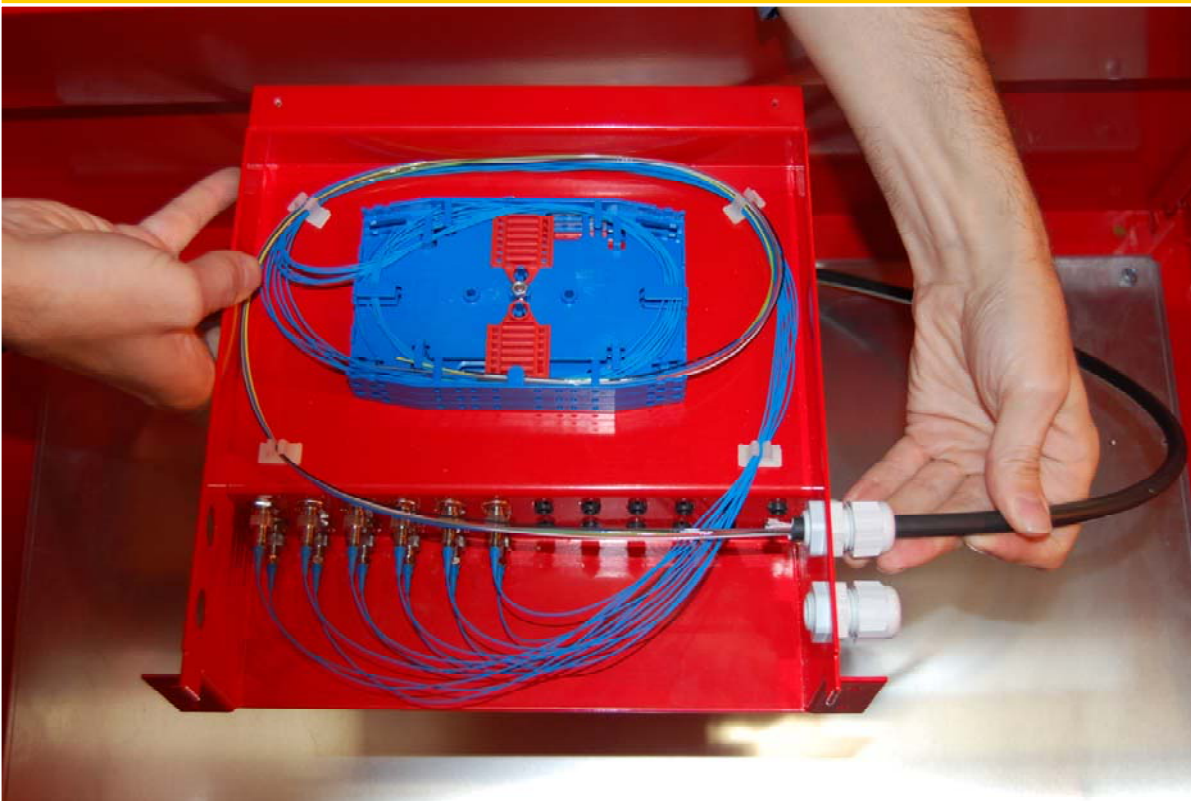

Fiberpanel for HDS2 nødskap

Fiberpanel med skjøtekassett integrert i nødskap

Catena HDS2-Fp er et fiberpanel spesielt tilpasset **HDS2 Basis** nødskap. Ved å utnytte ledig plass i taket på nødskapet er det rom for skjøting av opptil **36 fibre** i skjøtekassetter (Telegärtner type) mens det er plass for **24 stk FC/PC** adaptere. Feltet med adaptere kommer øverst på montasjeplate og beslaglegger **minimalt** med plass på denne. **Fiberpanelet** festes enkelt med 2 skruer i front og 2 skruer mot montasjeplate.

Teknisk informasjon :

Materiale:	Sjøvannsbestandig aluminium 5052.
Farge:	Rød RAL3020.
Skjøtekapasitet:	Plass for opptil 3 stk Telegärtner Combi skjøtekassetter, hver med kapasitet på 12 skjøter (krymp).
Adaptere:	24x FC/PC Adaptere, andre typer på forespørsel.
Kabelinnføring:	Hull for 2xM16 på hver side.
Merking:	Plass for merking mellom hver rad av adaptere.
Montering :	Festes i montasjeplate (skruer) og i LED brakett (skruer).

HDS2-Fp plassert i nødskap

Partnummer & beskrivelse :

Partnr.	Beskrivelse
Fiberpanel HDS2-Fp:	
HDS2-FP-24-FCPC	HDS2-Fp Fiberpanel for 24xFC/PC Adaptere. Leveres uten adaptere men med skjøtekassetter for 36 fibre.