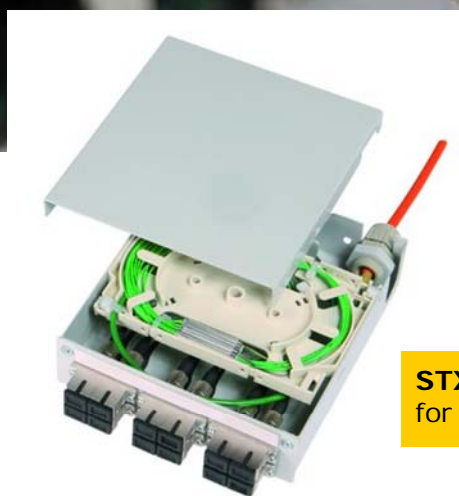

# Telegärtner STX

Kablingssystem for industrimiljø

**STX fra Telegärtner** er et komplett modulært system for **terminering** av kobber og fiberkabel i et **industrielt miljø** basert på den nye **SteadyTEC** teknologien.

Viktige stikkord er :

- Solid utførelse
- Tåler vibrasjon
- Montering på kabel, DIN-skinne, i koblingsboks eller i 19" skap
- Tilpasset industriell datakabel
- Kan benyttes på kabel med fast eller flertrådet leder
- Vanntett/støvtett IP67
- Enkel terminering uten spesialverktøy

**AMJ Modul** er en egen RJ45 "keystone" modul som benyttes i **Cat 6+** systemer (10GHz) med direkte jording. Denne kan monteres på **DIN-skinne** ved hjelp av egen brakett eller i tilhørende **19" panel**.